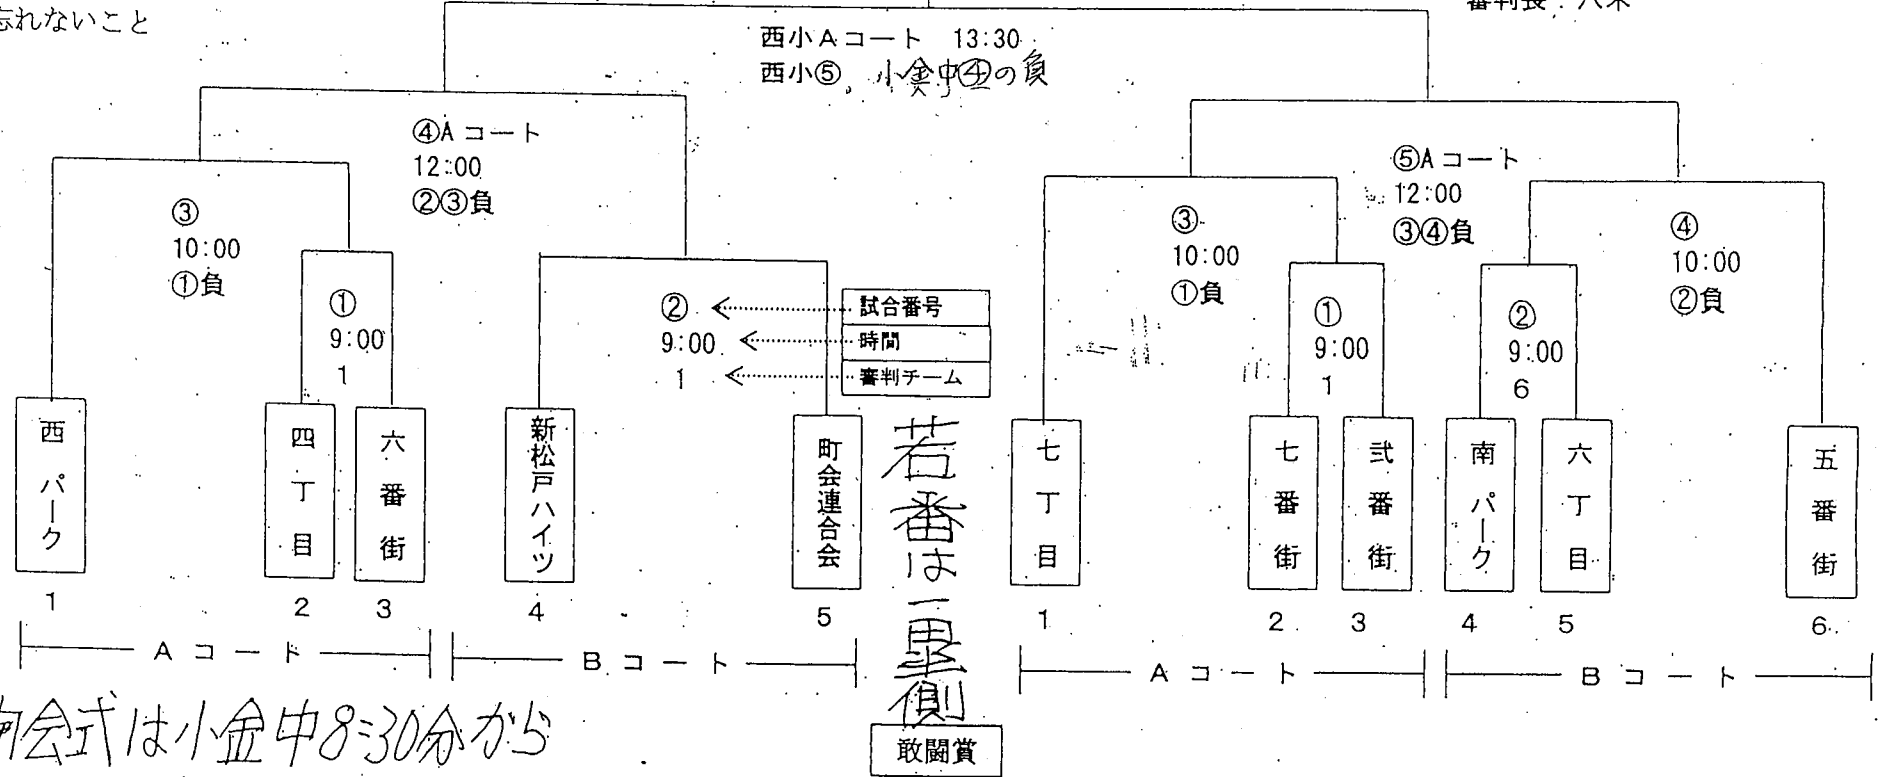

第30回新松戸親睦ソフトボール大会 H26. 4月29日

1. 試合組合せ

決勝

小金中グランド
審判長：吉田（三）

西小グランド
審判長：八木

※審判は忘れないこと