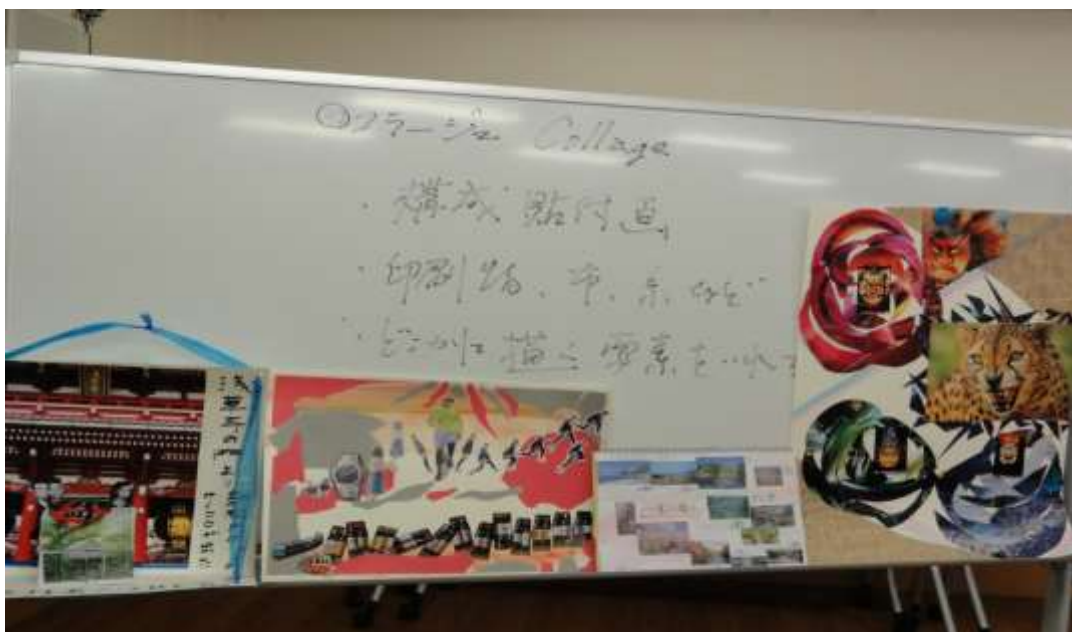

絵画サークル4月の課題

新会員募集

講座自由参加・見学大歓迎

4月5日（土）

10時～坂川水門近辺にて「坂川の桜を描く」

12時～写生後、近くの公園にてお花見♪

4月23日（水）18時～D棟集会所

「春の野菜を描く」

[お尋ね／お問合せ] 会長 木田 B602まで

前月（3月度）の活動風景と作品

3月19日（水）18時～コラージュ いろいろな素材で

3次元の世界を表現する。

講評風景

3月の作品その1 コラージュ

ルービックキューブのような多面体に五番街の風景が描かれた秀逸な作品

大胆な発想で見る者を引き込んでしまう吸引力

3月26日（水）18時～ 「春の草花」を描く。

20時～ 絵画サークル平成25年度総会

春の花が満開・・・

3月の作品その2 春の草花を描く

習作後は引き続き総会へ

昨年の活動を振り返り活発に話し合い

総会終了後の懇親会に移っても、今年度の活動をめぐり、
論壇風発は止まず